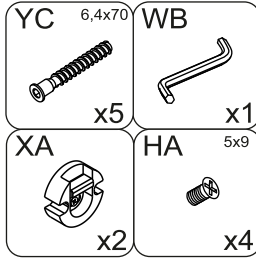

16

18

SKY

P 155

26.09.2014.

- | | |
|---|-------------------------------------|
| (D) Montageanleitung | (GB) Assembly Instructions |
| (FR) Notice de montage | (IT) Istruzioni di montaggio |
| (NL) Handleiding voor de montage | (PL) Instrukcja montażu |
| (CZ) Montážní návod | (SK) Návod na montáž |
| (HU) Szerelési útmutató | (RO) Instrucțiuni de montaj |
| (TR) Montaj talimatı | (RU) ИНСТРУКЦИЯ ПО МОНТАЖУ |