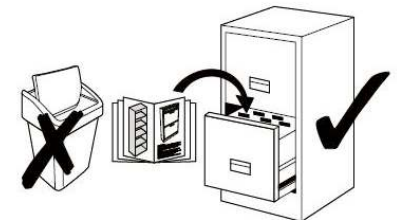

23.09.2014.

(D) Montageanleitung	(GB) Assembly Instructions
(FR) Notice de montage	(IT) Istruzioni di montaggio
(NL) Handleiding voor de montage	(PL) Instrukcja montażu
(CZ) Montážní návod	(SK) Návod na montáž
(HU) Szerelési útmutató	(RO) Instrucțiuni de montaj
(TR) Montaj talimatı	(RU) ИНСТРУКЦИЯ ПО МОНТАЖУ

1