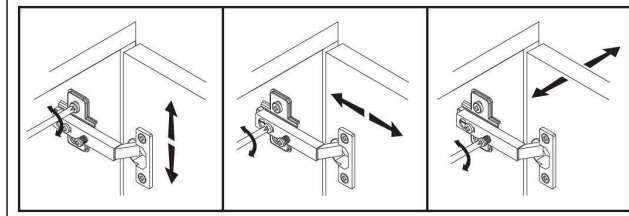

SKY SRTV 155

23.09.2014.

- | | |
|---|-------------------------------------|
| (D) Montageanleitung | (GB) Assembly Instructions |
| (FR) Notice de montage | (IT) Istruzioni di montaggio |
| (NL) Handleiding voor de montage | (PL) Instrukcja montażu |
| (CZ) Montážní návod | (SK) Návod na montáž |
| (HU) Szerelési útmutató | (RO) Instrucțiuni de montaj |
| (TR) Montaj talimatı | (RU) ИНСТРУКЦИЯ ПО МОНТАЖУ |

1

2

11

12

14

15

17

x2

16

18

SKY

P 155

26.09.2014.

- | | |
|---|-------------------------------------|
| (D) Montageanleitung | (GB) Assembly Instructions |
| (FR) Notice de montage | (IT) Istruzioni di montaggio |
| (NL) Handleiding voor de montage | (PL) Instrukcja montażu |
| (CZ) Montážní návod | (SK) Návod na montáž |
| (HU) Szerelési útmutató | (RO) Instrucțiuni de montaj |
| (TR) Montaj talimatı | (RU) ИНСТРУКЦИЯ ПО МОНТАЖУ |