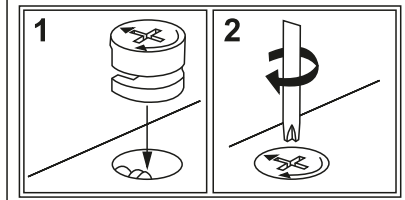

SKY SRTV 155

23.09.2014.

- | | |
|---|-------------------------------------|
| (D) Montageanleitung | (GB) Assembly Instructions |
| (FR) Notice de montage | (IT) Istruzioni di montaggio |
| (NL) Handleiding voor de montage | (PL) Instrukcja montażu |
| (CZ) Montážní návod | (SK) Návod na montáž |
| (HU) Szerelési útmutató | (RO) Instrucțiuni de montaj |
| (TR) Montaj talimatı | (RU) ИНСТРУКЦИЯ ПО МОНТАЖУ |

1

2

11

12

14

15

17

x2

16

18

SKY

P 155

26.09.2014.

- | | |
|---|-------------------------------------|
| (D) Montageanleitung | (GB) Assembly Instructions |
| (FR) Notice de montage | (IT) Istruzioni di montaggio |
| (NL) Handleiding voor de montage | (PL) Instrukcja montażu |
| (CZ) Montážní návod | (SK) Návod na montáž |
| (HU) Szerelési útmutató | (RO) Instrucțiuni de montaj |
| (TR) Montaj talimatı | (RU) ИНСТРУКЦИЯ ПО МОНТАЖУ |