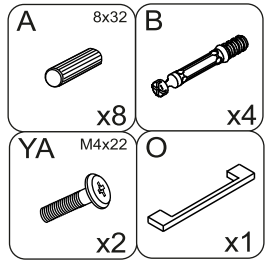

SKY SRTV 155

23.09.2014.

- | | |
|---|-------------------------------------|
| (D) Montageanleitung | (GB) Assembly Instructions |
| (FR) Notice de montage | (IT) Istruzioni di montaggio |
| (NL) Handleiding voor de montage | (PL) Instrukcja montażu |
| (CZ) Montážní návod | (SK) Návod na montáž |
| (HU) Szerelési útmutató | (RO) Instrucțiuni de montaj |
| (TR) Montaj talimatı | (RU) ИНСТРУКЦИЯ ПО МОНТАЖУ |

1

2

11

12

14

15

17

x2