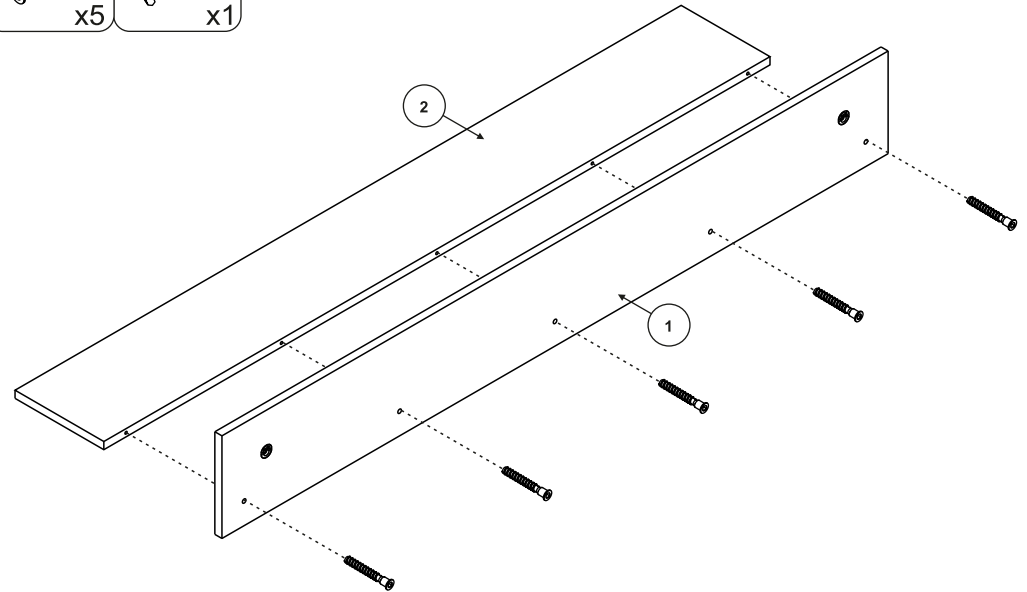

(D) Montageanleitung	(GB) Assembly Instructions
(FR) Notice de montage	(IT) Istruzioni di montaggio
(NL) Handleiding voor de montage	(PL) Instrukcja montażu
(CZ) Montážní návod	(SK) Návod na montáž
(HU) Szerelési útmutató	(RO) Instrucțiuni de montaj
(TR) Montaj talimatı	(RU) ИНСТРУКЦИЯ ПО МОНТАЖУ

1

2