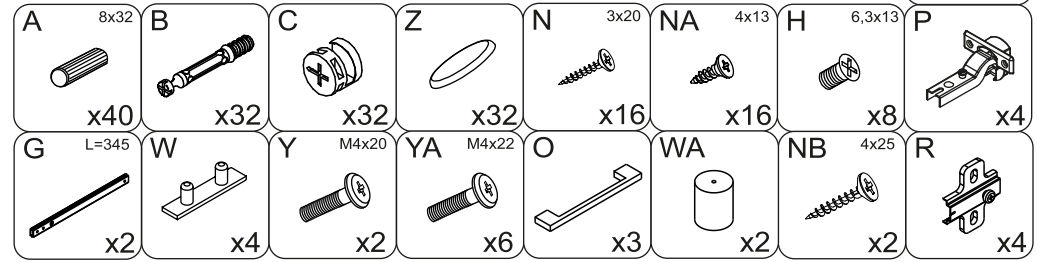

23.09.2014.

(D) Montageanleitung	(GB) Assembly Instructions
(FR) Notice de montage	(IT) Istruzioni di montaggio
(NL) Handleiding voor de montage	(PL) Instrukcja montażu
(CZ) Montážní návod	(SK) Návod na montáž
(HU) Szerelési útmutató	(RO) Instrucțiuni de montaj
(TR) Montaj talimatı	(RU) ИНСТРУКЦИЯ ПО МОНТАЖУ

1