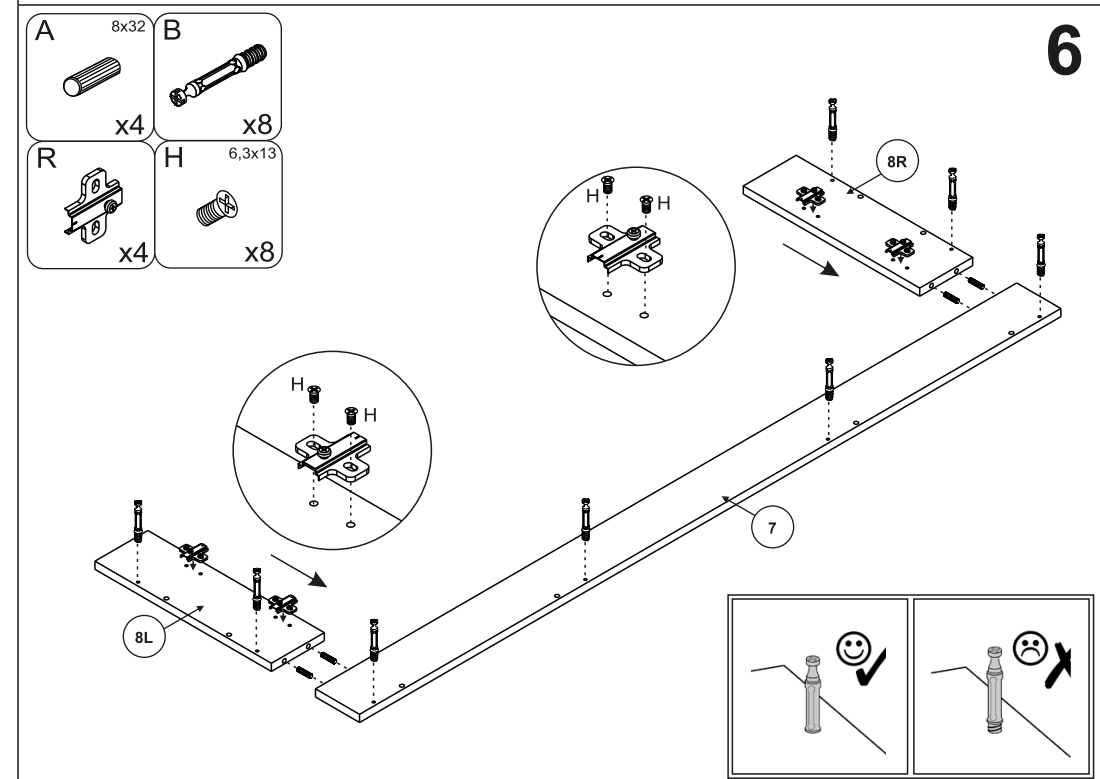

SKY SRTV 155

23.09.2014.

- | | |
|---|-------------------------------------|
| (D) Montageanleitung | (GB) Assembly Instructions |
| (FR) Notice de montage | (IT) Istruzioni di montaggio |
| (NL) Handleiding voor de montage | (PL) Instrukcja montażu |
| (CZ) Montážní návod | (SK) Návod na montáž |
| (HU) Szerelési útmutató | (RO) Instrucțiuni de montaj |
| (TR) Montaj talimatı | (RU) ИНСТРУКЦИЯ ПО МОНТАЖУ |

1

2

11

12

14

15

17

x2