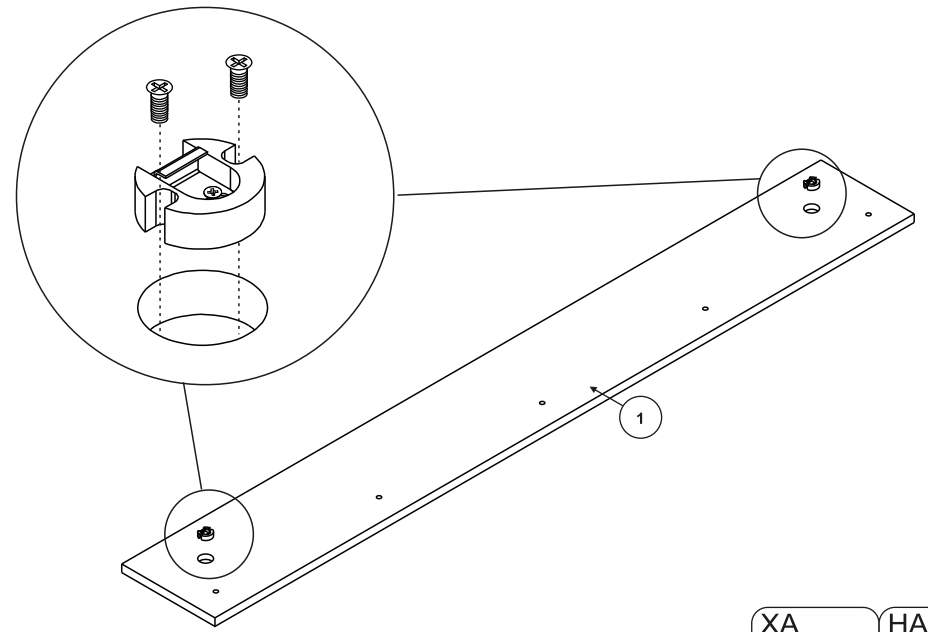

(D) Montageanleitung	(GB) Assembly Instructions
(FR) Notice de montage	(IT) Istruzioni di montaggio
(NL) Handleiding voor de montage	(PL) Instrukcja montażu
(CZ) Montážní návod	(SK) Návod na montáž
(HU) Szerelési útmutató	(RO) Instrucțiuni de montaj
(TR) Montaj talimatı	(RU) ИНСТРУКЦИЯ ПО МОНТАЖУ

1

2