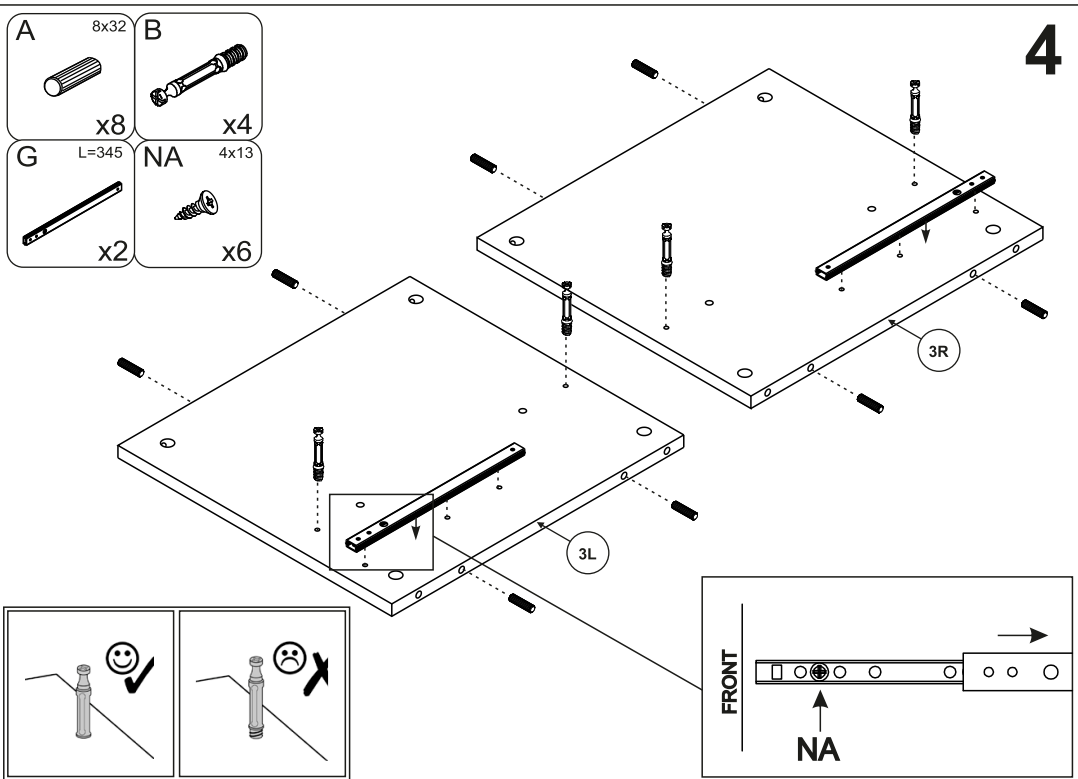

SKY SRTV 155

23.09.2014.

- | | |
|---|-------------------------------------|
| (D) Montageanleitung | (GB) Assembly Instructions |
| (FR) Notice de montage | (IT) Istruzioni di montaggio |
| (NL) Handleiding voor de montage | (PL) Instrukcja montażu |
| (CZ) Montážní návod | (SK) Návod na montáž |
| (HU) Szerelési útmutató | (RO) Instrucțiuni de montaj |
| (TR) Montaj talimatı | (RU) ИНСТРУКЦИЯ ПО МОНТАЖУ |

1

2

11

12

14

15

17

x2